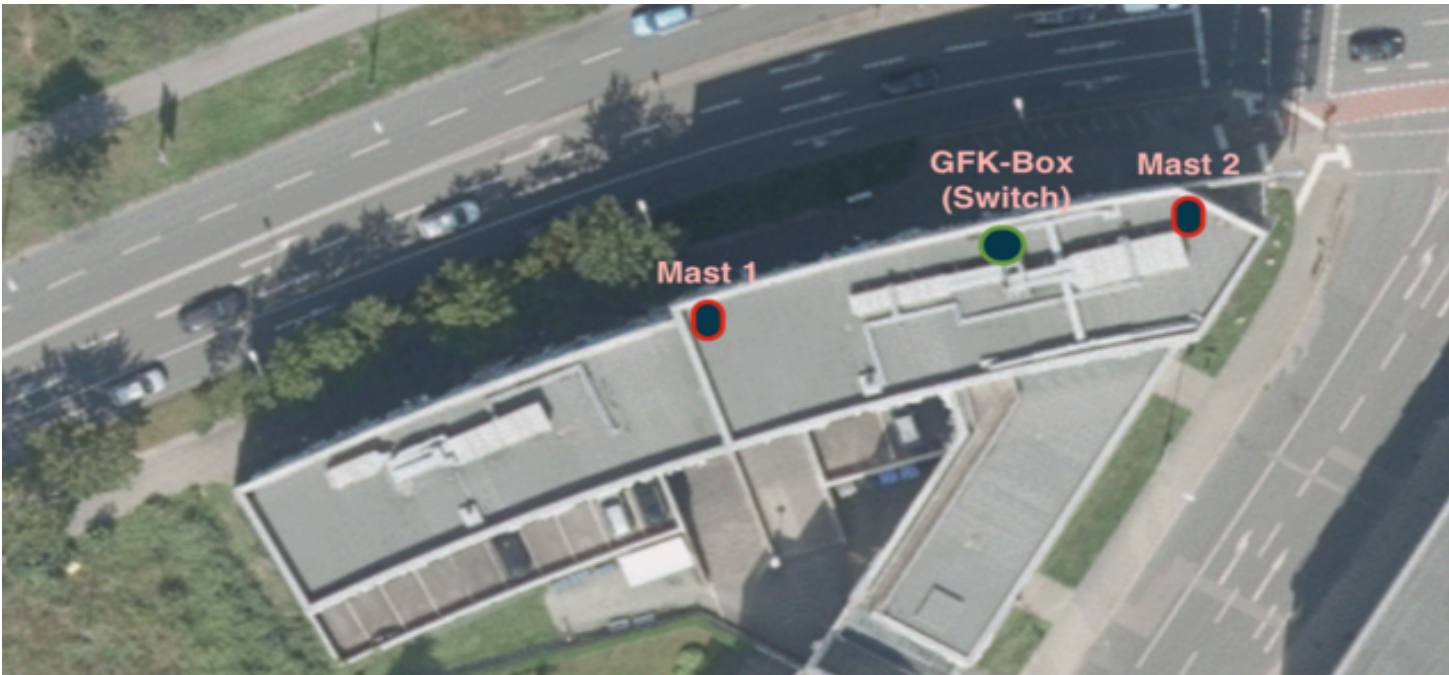

Opennet Mesh Network Volkshochschule – Freifunk Rostock

Antennenmasten Opennet
Durchmesser 50 mm
Länge 3000 mm

Planung 2020

Mast 1 - Nordost 2021

2x Cat7 Zuleitung Medienraum
4x Cat7 zu Mast 2

Mast 2 - Nordwest 2021