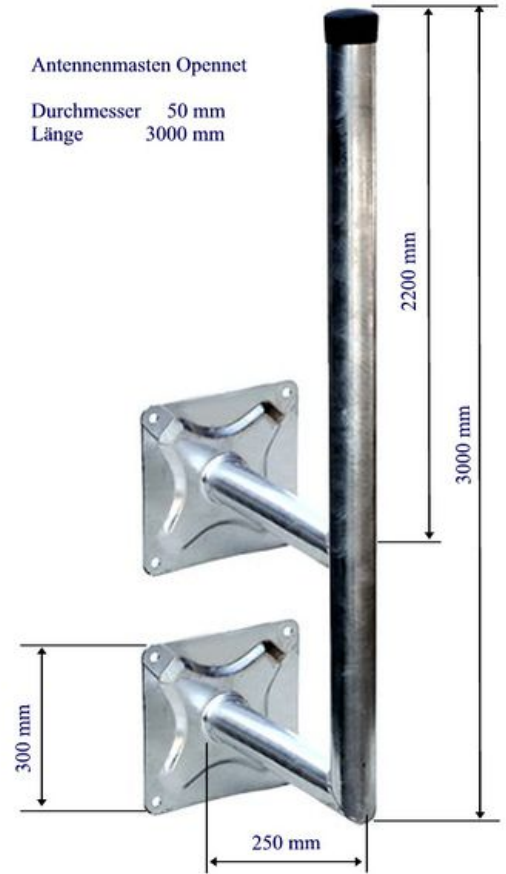

Opennet Mesh Network Volkshochschule – Freifunk Rostock

Antennenmasten Opennet
Durchmesser 50 mm
Länge 3000 mm

Planung 2020

Mast 1 - Nordost 2021

2x Cat7 Zuleitung Medienraum
4x Cat7 zu Mast 2

Mast 2 - Nordwest 2021