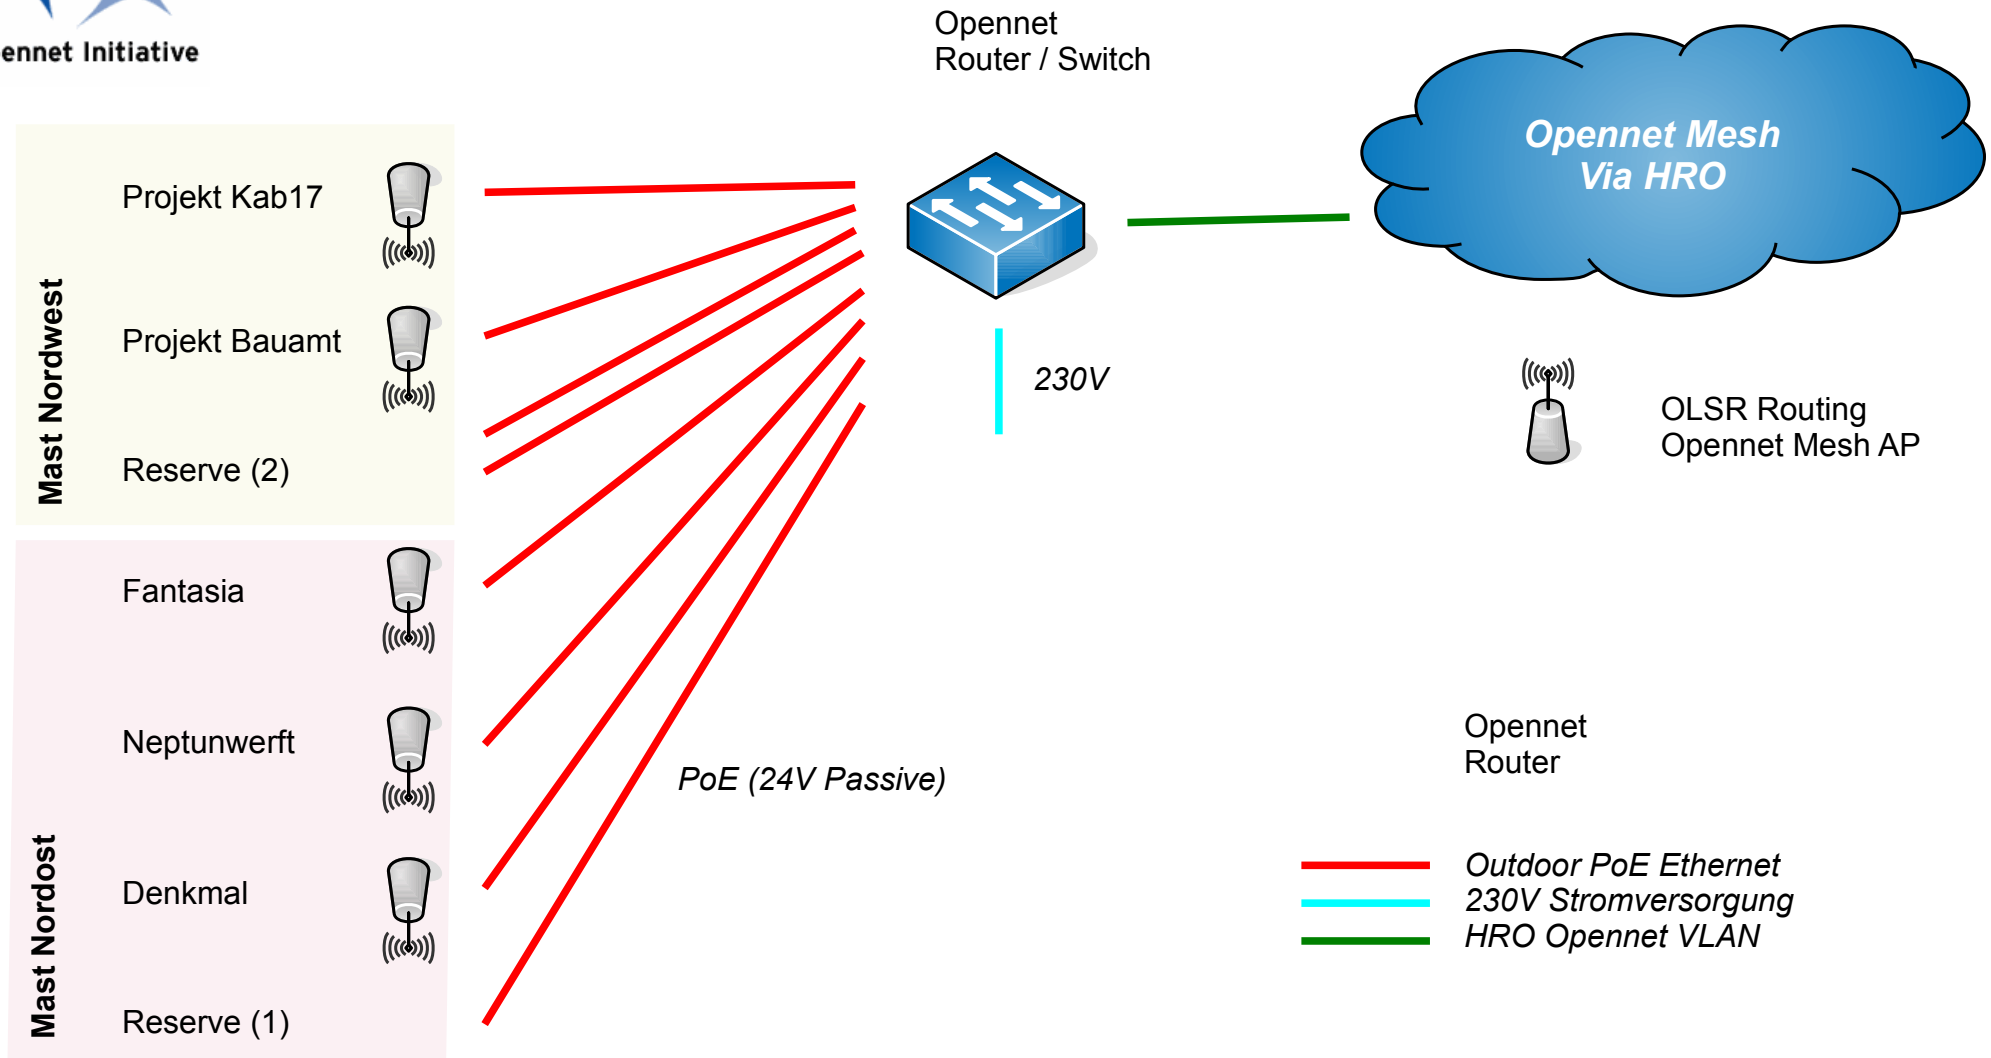

Opennet Mesh Network Volkshochschule – Freifunk Rostock

Antennenmasten Opennet
Durchmesser 50 mm
Länge 3000 mm

Planung 2020

Mast 1 - Nordost 2021

2x Cat7 Zuleitung Medienraum
4x Cat7 zu Mast 2

Mast 2 - Nordwest 2021

Bauamt

Kab17

Fantasia

YCW

Warnowufer

Opennet Switch
(UNMS Firmware)

Opennet Router
(OLSR Firmware
+ VPN Internet)

VHS HRO Uplink